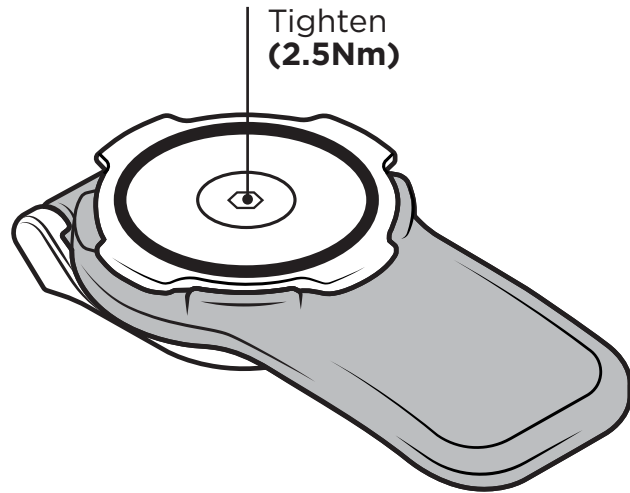

INSTRUCTIONS

HEAD LEVER HEAD

Attached Lever Head to
a Quad Lock 360 **ARM**
or **BASE**

Attach your
phone

Detach your
phone

RACCOLTA DIFFERENZIATA.
VERIFICA LE DISPOSIZIONI DEL TUO COMUNE.
SVUOTARE L'IMBALLAGGIO.