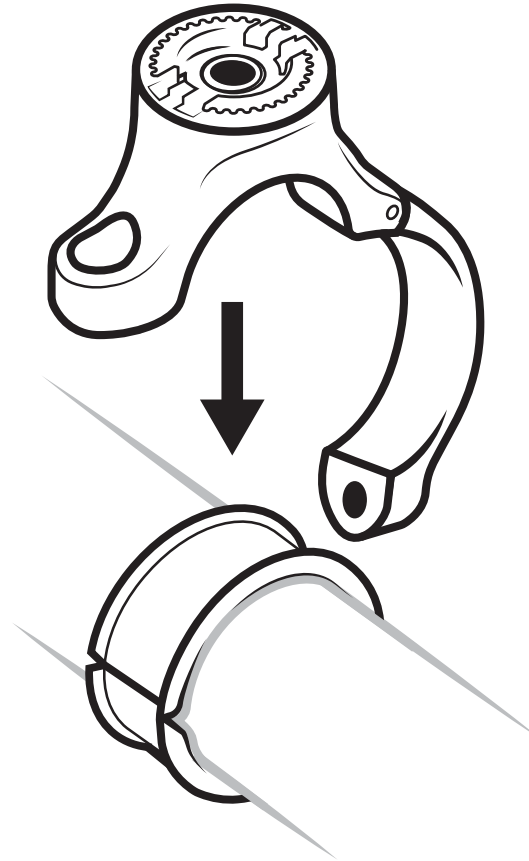

BASE **BAR CLAMP MEDIUM**

Select appropriate spacer, if required

31.8mm
1-1/4"

28.6mm
1-1/8"

25.4mm
1"

22.2mm
7/8"

Tighten (**3Nm**)
M4x12mm

RACCOLTA DIFFERENZIATA.
VERIFICA LE DISPOSIZIONI DEL TUO COMUNE.
SVUOTARE L'IMBALLAGGIO.