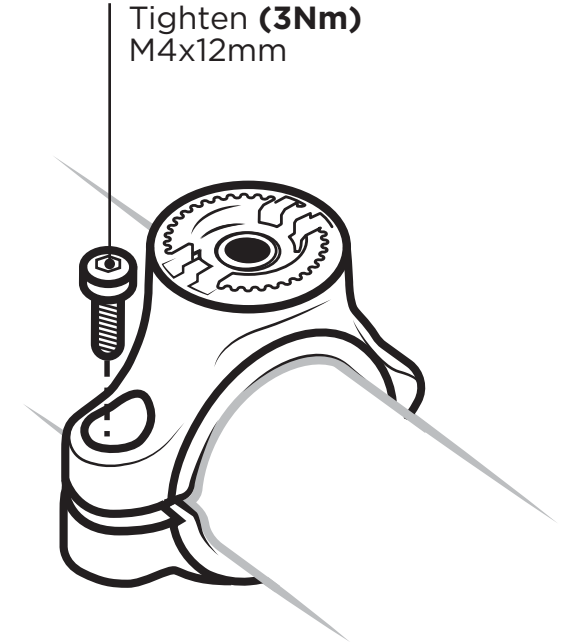

BASE **BAR CLAMP MEDIUM**

Select appropriate spacer, if required

31.8mm
1-1/4"

28.6mm
1-1/8"

25.4mm
1"

22.2mm
7/8"

Tighten (**3Nm**)
M4x12mm

RACCOLTA DIFFERENZIATA.
VERIFICA LE DISPOSIZIONI DEL TUO COMUNE.
SVUOTARE L'IMBALLAGGIO.